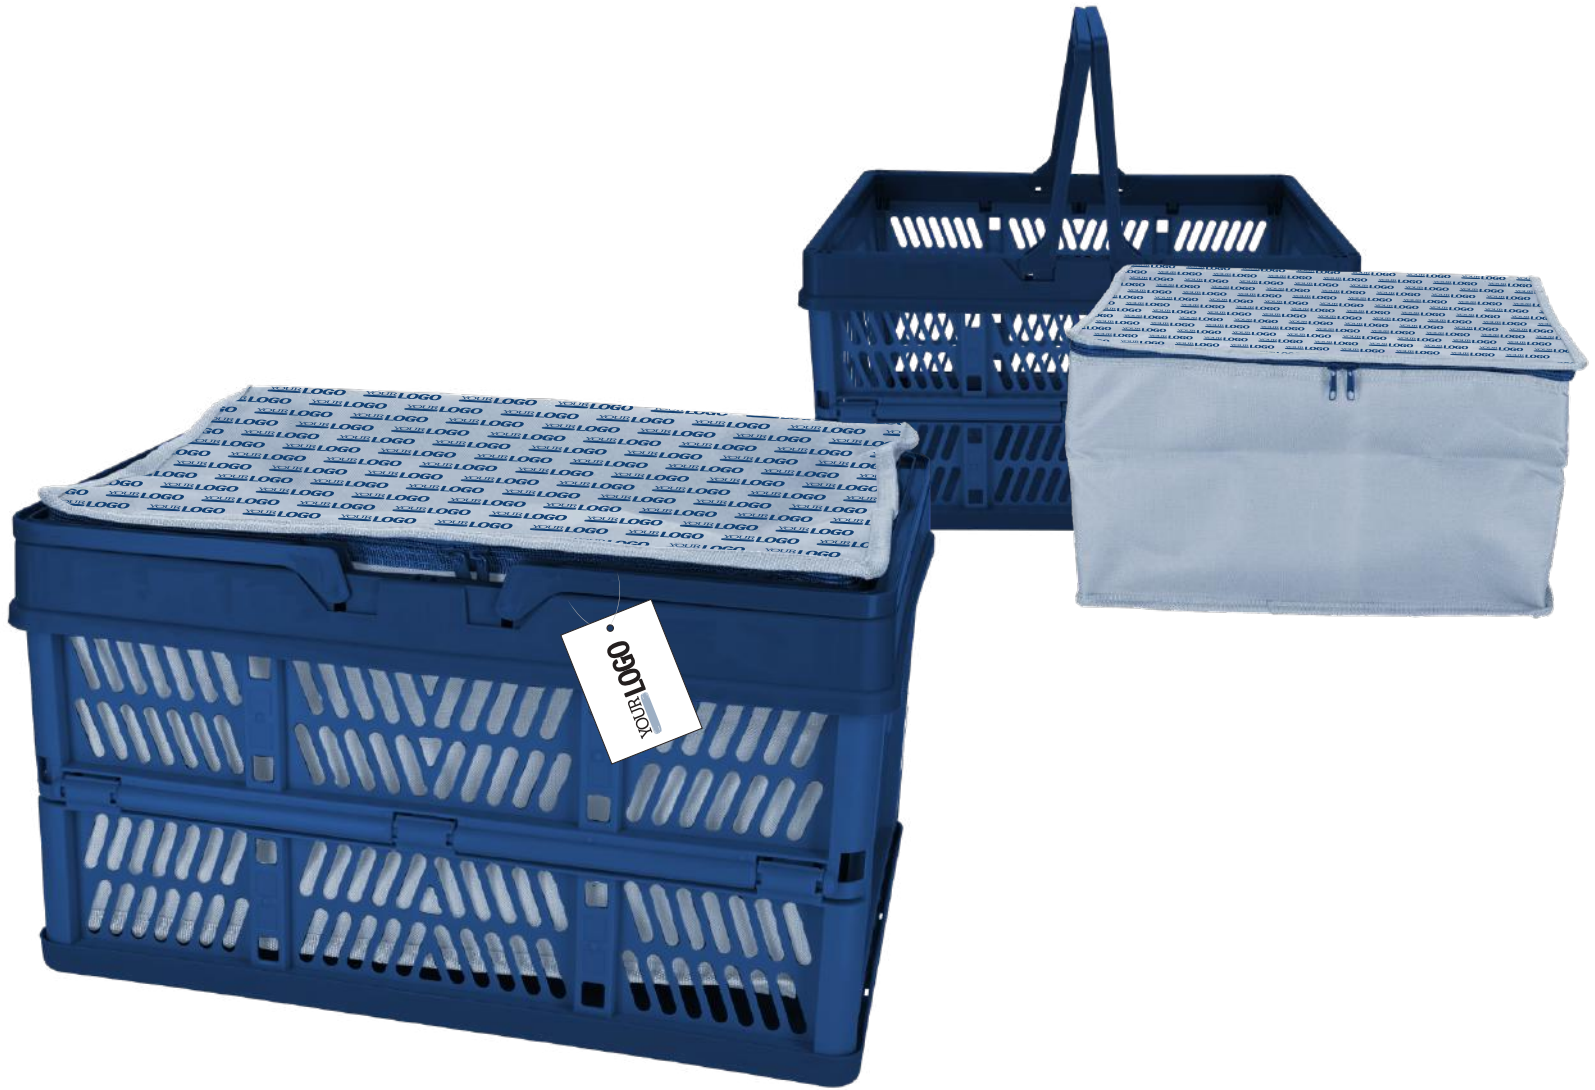

BOODSCHAPPEN KRAT MET KOELTAS

Deze opvouwbare boodschappenkrat met koeltas is ideaal voor de dagelijkse boodschappen of een picknick. De stevige kunststof krat biedt volop ruimte en is na gebruik eenvoudig plat te vouwen. De uitneembare koeltas met isolerende voering houdt je producten langer vers.

Kleur: Huisstijlkleur (PMS bij benadering)
Materiaal: RPET Polyester
Afmeting in gebruik ca.: 45 x 31 x 25 cm
Afmeting in verpakking ca.: 46 x 33 x 9,5 cm
Gewicht: 1512 gram
Verpakking: Per stuk met hangtag in een shrink
Verpakkingseenheid: 6 per omdoos

Personalisatiemogelijkheden:

- Basis in huisstijlkleur (PMS bij benadering)
- Details in huisstijlkleur (PMS bij benadering)
- Rits in huisstijlkleur (PMS bij benadering)
- Koelzak in huisstijlkleur (PMS bij benadering)
- Print op maat
- Hangtag op maat

MOQ:

Mogelijk vanaf 1500 stuks

BASIS IN HUISSTIJLKEUR	DETAILS IN HUISSTIJLKEUR	KOELZAK IN HUISSTIJLKEUR	RITS IN HUISSTIJLKEUR	PRINT OP MAAT	HANGTAG OP MAAT