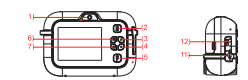

INSTRUCTIES (NL)

Inclusief 2 rolletjes print papier.

PRODUCTOMSCHRIJVING

1. Selfie camera
2. Ok-knop
3. Pijl omhoog
4. Pijl omlaag
5. Aan/uit knop & Terugnop
6. Menu & Afdrukknop
7. Foto knop
8. Microfoon
9. Printpapierklep
10. Camera achter
11. SD kaart sleuf
12. Oplaadpoort