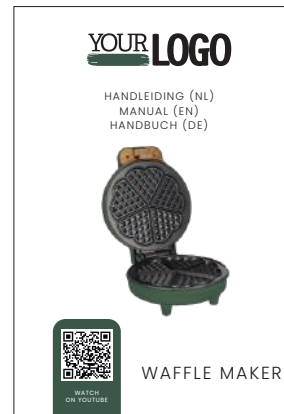

WAFELIJZER ROOTS

Dit ronde wafelijzer laat je in een handomdraai genieten van versgebakken wafels met een klassieke wafelstructuur. Met dit apparaat wordt gezelligheid in de keuken gegarandeerd, of je nu een ontspannen zondagsontbijt maakt of een zoete traktatie tussendoor. Het apparaat is geschikt voor meerdere wafels tegelijkertijd en kan makkelijk worden opgeborgen.

Kleur: Huisstijlkleur (PMS bij benadering)
Materiaal: Aluminium
Voltage: 220-240V~, 50/60Hz
Wattage: 1000W
Afmeting in gebruik ca.: 20 x 20 x 11 cm
Afmeting in verpakking ca.: 27 x 14 x 22,5 cm
Gewicht: 1184 gram
Verpakking: Colorbox
Verpakkingseenheid: 1 per binnendoos / 6 per omdoos

Personalisatiemogelijkheden:

- Basis in huisstijlkleur
- Bedrukking op maat
- Showdoos op maat
- Handleiding op maat

MOQ:

Mogelijk vanaf 1000 stuks