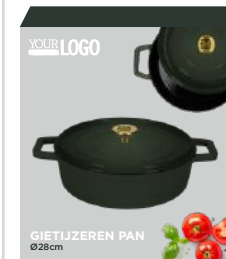

# KEUKEN- WEEGSCHAAL

Een digitale weegschaal mag in geen enkele keuken ontbreken! De bovenzijde is gemaakt van glas en is voorzien van een leuke print. Het maximum gewicht dat deze weegschaal kan wegen is 5 kg. Er kunnen verschillende meeteenheden gekozen worden zoals gram, pound, ounce en milliliter. Met de tara-functie weeg je eenvoudig alleen de ingrediënten, zonder het gewicht van de kom of schaal mee te tellen. De weegschaal gaat vanzelf uit.