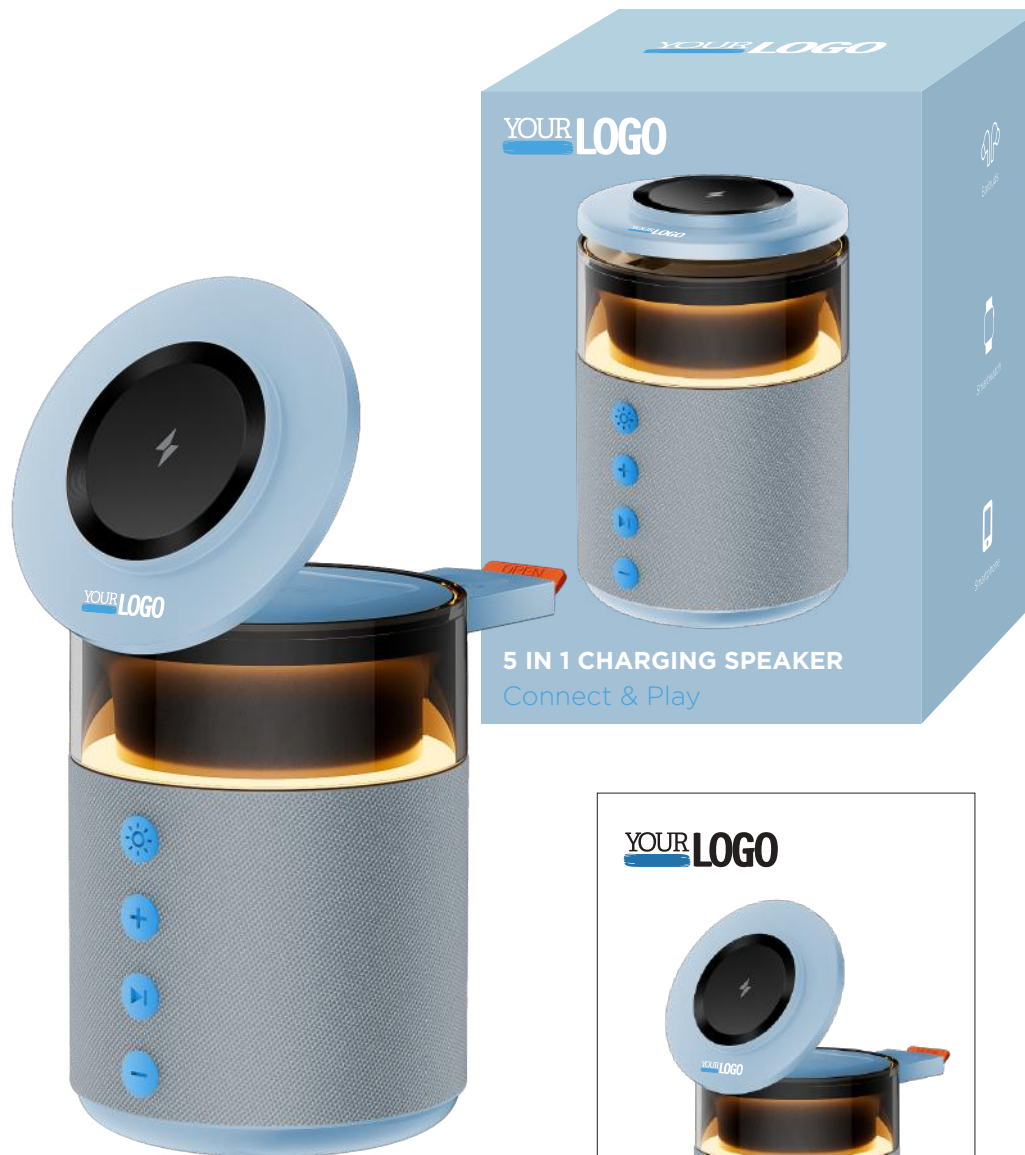

5 IN 1 CHARGING SPEAKER

Met deze slimme gadget heb je alles wat je nodig hebt: draadloos je earbuds opladen, je smartwatch bijtanken, je telefoon opladen én zelfs sfeerverlichting. Met de Bluetooth functie verbindt je ook nog eens je apparaat met de ingebouwde speaker om zo naar je favoriete muziek te luisteren. Het mooie ontwerp met aandacht voor detail maakt de speaker tot een stijlvolle toevoeging in huis. Dit apparaat is zowel met Apple als Samsung apparaten compatible.

Kleur: Huisstijlkleur (PMS bij benadering)
Materiaal: ABS
Input: 5V/3A,9V/3A (Type C)
Output: Phone 7.5W/15W (max)
Output: Earbuds 3W
Output: Watch 2.5W
Speaker power: 5W
Bluetooth version: V5.4
Bluetooth range: 10m
Battery capacity: 1800mAh
Frequency: 30HZ - 18KHZ
Afmeting in gebruik ca.: 9,5 x 9,5 x 15 cm
Afmeting in verpakking ca.: 12 x 12 x 17 cm
Gewicht: 742 gram
Verpakking: Colorbox
Verpakkingseenheid: 2 per binnendoos / 12 per omdoos

Personalisatiemogelijkheden:

- Basis in huisstijlkleur (PMS bij benadering)
- Details in huisstijlkleur (PMS bij benadering)
- Logo bedrukking
- Unieke Bluetooth naam
- Handleiding op maat
- Showdoos op maat

MOQ:

Standaard kleur mogelijk vanaf 1000 stuks.
Huisstijlkleur mogelijk vanaf 3000 stuks

BASIS IN HUISSTIJLKEUR	LOGO BEDRUKKING
UNIEKE BLUETOOTH NAAM	SHOWDOOS OP MAAT
DETAILS IN HUISSTIJLKEUR	HANDLEIDING OP MAAT