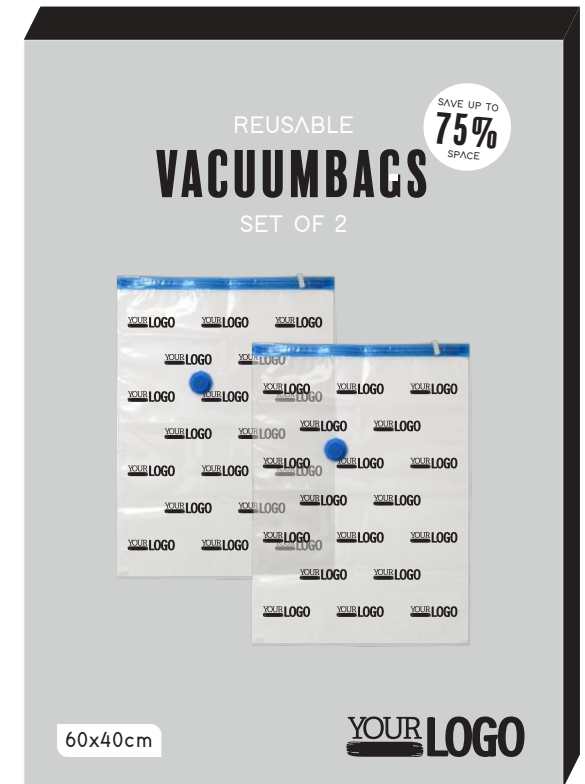

VACUÛM ZAKKEN /2

Deze set van twee herbruikbare vacuüm opbergzakken is ideaal voor op reis of om thuis kleding of beddengoed op te bergen. Je bespaart tot wel 75% ruimte! De zakken beschermen daarnaast ook tegen vuil, vocht en nare geurtjes. Zuig eenvoudig de lucht uit de zakken met een stofzuiger of met de Oplaadbare Vacuüm & Lucht Pomp (29066).

Kleur: Transparant
Materiaal: Plastic
Afmeting in gebruik ca.: 60 x 60 x 40 cm
Afmeting in verpakking ca.: 15,5 x 3 x 21,5 cm
Gewicht: 122 gram
Verpakking: Colorbox
Verpakkingseenheid: 48 per omdoos

Personalisatiemogelijkheden:

- Rits in huisstijlkleur (PMS bij benadering)
- Rits in standaardkleur (wit / blauw / grijs)
- Print op maat
- Showdoos op maat

MOQ:

Mogelijk vanaf 1000 stuks (rits wit / blauw)
Rits in grijs mogelijk vanaf 5000 stuks
Rits in huisstijlkleur mogelijk vanaf 30.000 stuks