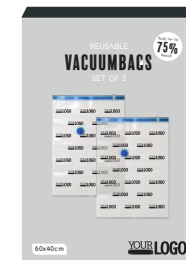

SHOWDOOS OP MAAT